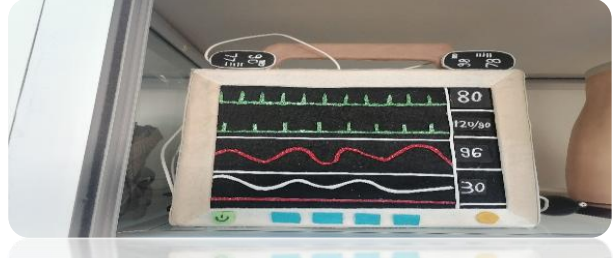

انشطه طلابية خاصه بقسم التمريض الباطني – الجراحي عام 20-21 م

جهاز فلوميتر

جهاز نسبة الاكسجين في الدم

جهاز ضغط الدم

جهاز اسبيروميتر

ترمومتر شرطي

ترمومتر فمي

جهاز رسم قلب

جهاز رسم قلب

انشطه طلابية خاصه بقسم التمريض الباطني – الجراحي عام 20-21 م

مجسمات

مجسم للحق العضلي

مجسم للحق العضلي

مجسم للعناية بالأسنان

مجسم الغيار علي الجروح

مجسم تمرينات القدم

مجسم لتمرينات الرقبة

مجسم لاماكن النبض

مجسم لقياس السكر

انشطه طلابية خاصه بقسم التمريض الباطني – الجراحي عام 20-21 م