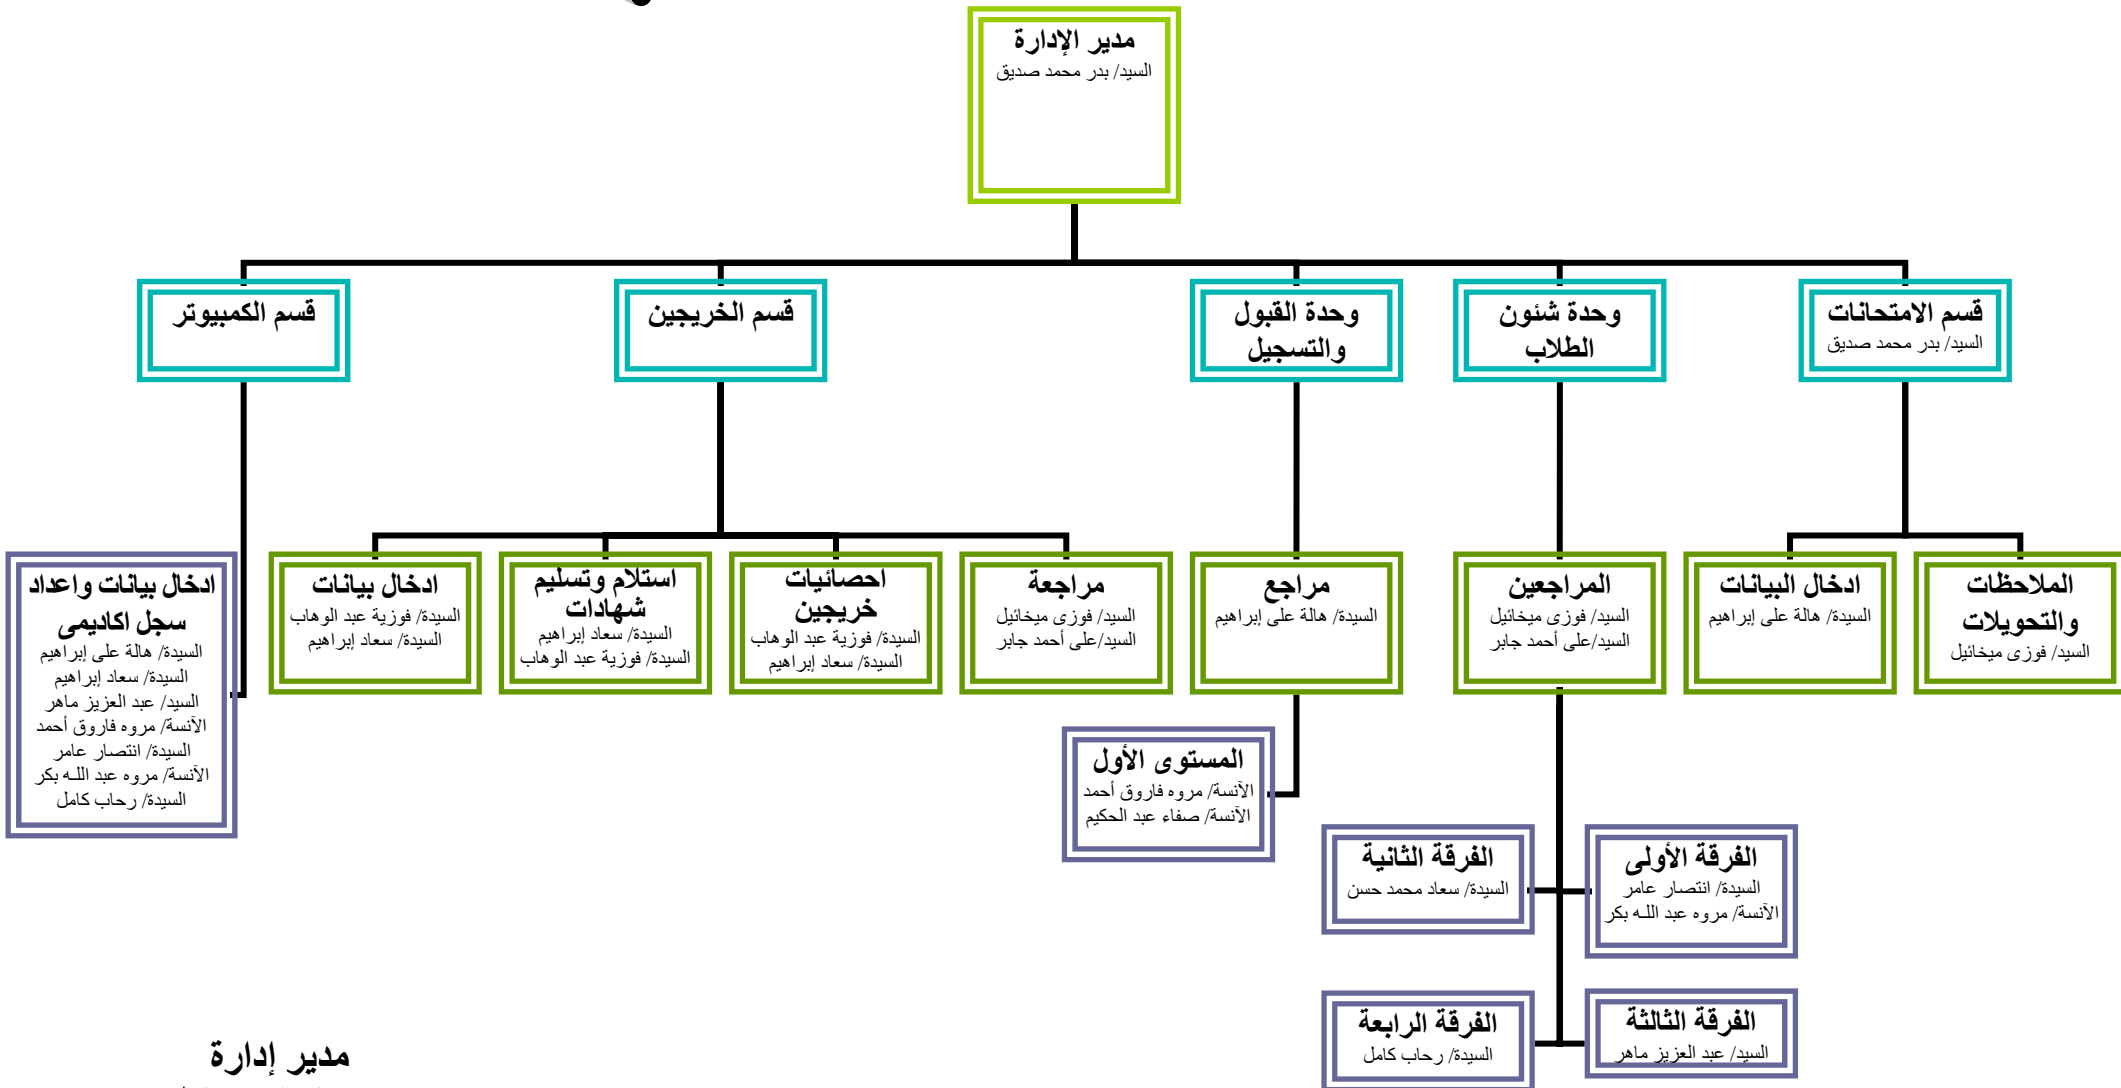

## الهيكل التنظيمي لإدارة شؤون التعليم والطلاب

مدير إدارة  
شؤون التعليم والطلاب

السيد/ بدر محمد صديق